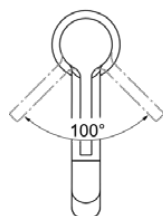

JOY

BC782AA

JOY | Baterie pentru lavoar 48x202.5x313 mm, 170 mm proiecția gurii de scurgere În finisaj crom, 5 l/min (3 bar), fără risipă | EasyFix, Aerator ascuns, EPD, FirmaFlow, SmartShine

Imagine si schita

Informații generale

Tipul de produs:	Baterii pentru lavoar
Tipul de subprodus:	Baterie pentru lavoar
Marca:	Ideal Standard
Colecția:	JOY
Designer:	Palomba Serafini Associati
Colour:	AA - Crom
Efectul de finisare a suprafeței:	Glossy
Înălțime (mm):	313
Lățime (mm):	48
Lungime / Proiecție (mm):	202.5
Metoda de fixare:	EasyFix
Greutate netă (kg):	1.58
Cod EAN:	3800861086086

JOY

BC782AA

JOY | Baterie pentru lavoar 48x202.5x313 mm, 170 mm proiecția gurii de scurgere În finisaj crom, 5 l/min (3 bar), fără risipă | EasyFix, Aerator ascuns, EPD, FirmaFlow, SmartShine

Specificațiile produsului