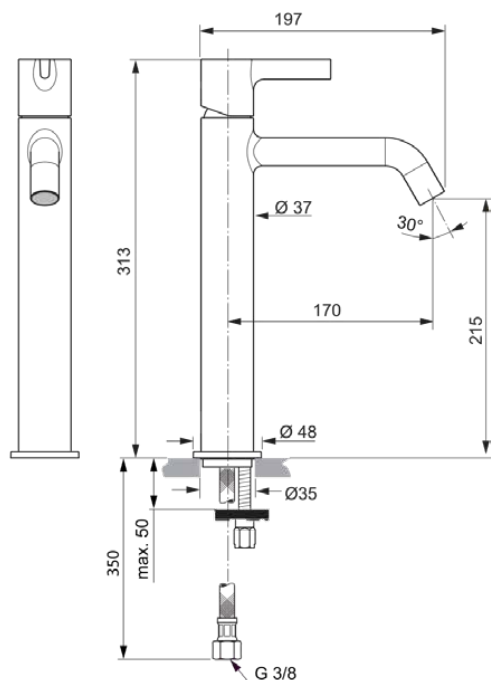

JOY

BC782AA

JOY | Baterie pentru lavoar 48x202.5x313 mm, 170 mm proiecția gurii de scurgere În finisaj crom, 5 l/min (3 bar), fără risipă | EasyFix, Aerator ascuns, EPD, FirmaFlow, SmartShine

Imagine si schita

Informații generale

Tipul de produs:	Baterii pentru lavoar
Tipul de subprodus:	Baterie pentru lavoar
Marca:	Ideal Standard
Colecția:	JOY
Designer:	Palomba Serafini Associati
Colour:	AA - Crom
Efectul de finisare a suprafeței:	Glossy
Înălțime (mm):	313
Lățime (mm):	48
Lungime / Proiecție (mm):	202.5
Metoda de fixare:	EasyFix
Greutate netă (kg):	1.58
Cod EAN:	3800861086086

Standard de produs și certificari

Standarde suplimentare:	EN 248 DIN 4109-1 EN 817
Numele certificatului ACS:	19 ACC LY 744

Specificațiile produsului

Numărul de rozete:	1
Număr de mânere:	1
Tehnologia Blue Start:	Nu
Cod de culoare:	AA
Descrierea culorii:	crom
Tehnologia Cool Body:	Nu
DVGW cu siguranță intrinsecă:	Nu
Tehnologia Easy Fix:	Da
Cartuș FirmaFlow:	Da
Poziția mânerului:	Top
Tehnologia IdealPure:	Nu

JOY

BC782AA

JOY | Baterie pentru lavoar 48x202.5x313 mm, 170 mm proiecția gurii de scurgere În finisaj crom, 5 l/min (3 bar), fără risipă | EasyFix, Aerator ascuns, EPD, FirmaFlow, SmartShine

Specificațiile produsului